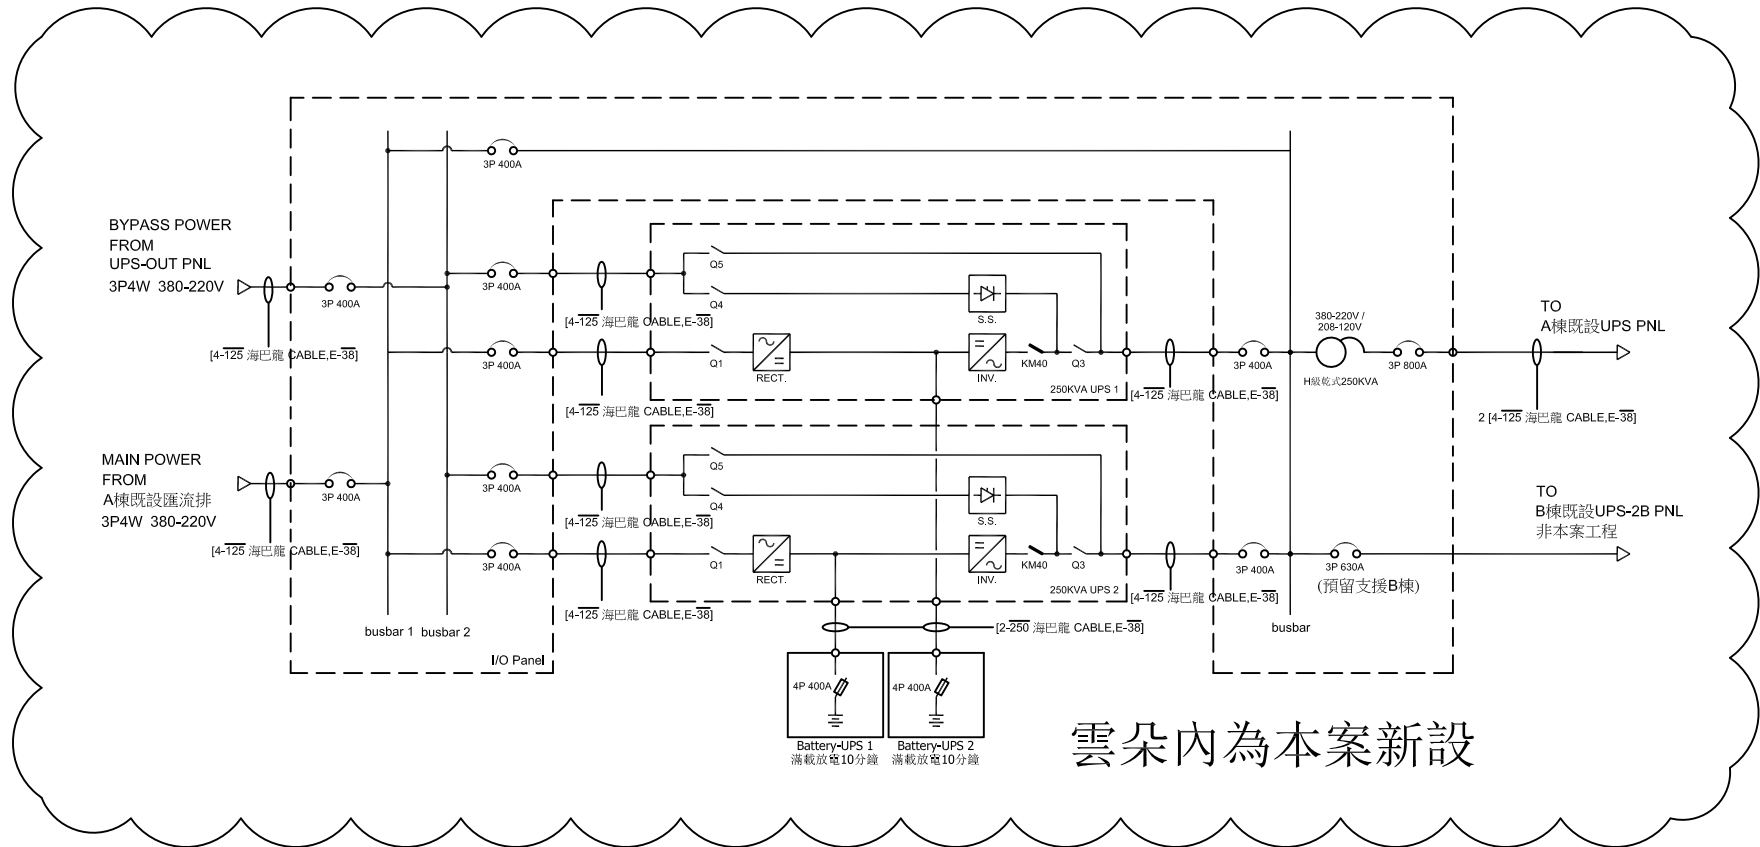

(A)既設200KVA//2(n+1) UPS系統

(B)新設200KVA//2(n+1) UPS系統

雲朵內為本案新設

案名	公共電視A棟B3樓 250KVA//2 UPS(n+1)系統工程	APPROVE		DATE				
		CHECK		Rev.				
圖樣名稱	One-line Diagram	DRAW		DRAWING NO.				